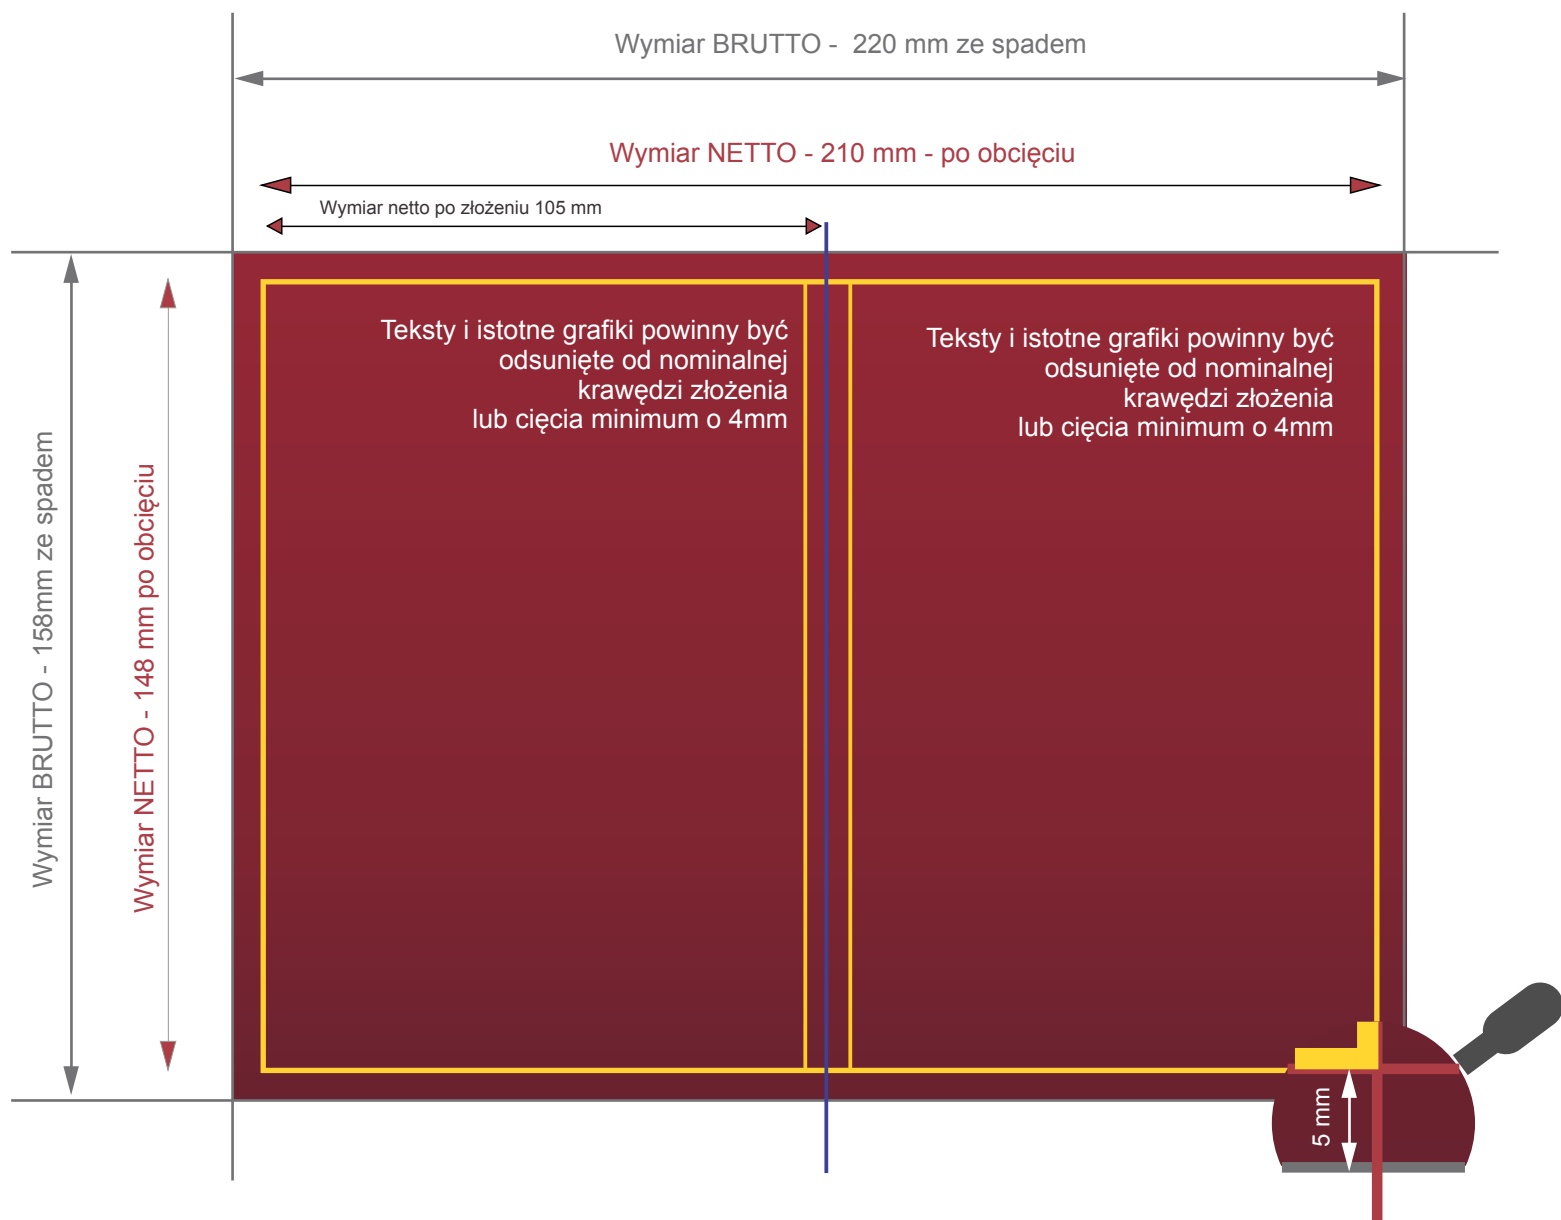

Przygotowanie do druku Format A5 - 148x210mm składany do A6

-  Rozmiar A5 BRUTTO ze spadem
-  Rozmiar A5 NETTO po obcięciu
-  Linia nominalnego cięcia do formatu
-  Linia nominalnego złożenia do formatu